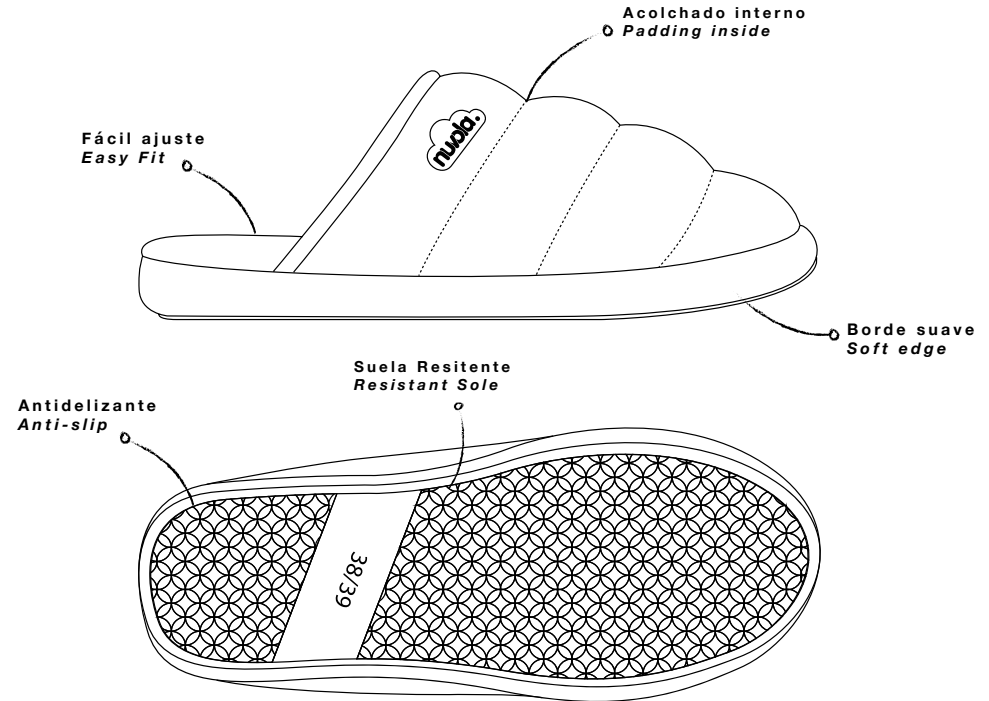

Space Blanco / White
Niño / Kid
~~CNSPGE1126-33~~

Space Negro / Black
Niño / Kid
CNSPCE1026-33

NEW / NOVEDADES

Zueco Classic, Printed & Colors

MUJER WOMAN	TALLA EUROPA / EUROPE SIZE	34/35	36/37	38/39	40/41
	UNIDADES POR TALLA / UNITS PER SIZE	2	4	6	3
	UNIDADES POR CAJA/ UNITS PER BOX	15 Unidades / Units Monocolor			
OPCIÓN/OPTION 1					
HOMBRE MAN	TALLA EUROPA / EUROPE SIZE	40/41	42/43	44/45	46/47
	UNIDADES POR TALLA / UNITS PER SIZE	2	6	4	3
	UNIDADES POR CAJA/ UNITS PER BOX	15 Unidades / Units Monocolor			
OPCIÓN/OPTION 2					
HOMBRE MAN	TALLA EUROPA / EUROPE SIZE	40/41	42/43	44/45	
	UNIDADES POR TALLA / UNITS PER SIZE	3	7	5	
	UNIDADES POR CAJA/ UNITS PER BOX	15 Unidades / Units Monocolor			
NIÑOS KIDS	TALLA EUROPA / EUROPE SIZE	26/27	28/29	30/31	32/33
	UNIDADES POR TALLA / UNITS PER SIZE	3	3	3	3
	UNIDADES POR CAJA/ UNITS PER BOX	12 Unidades / Units Monocolor			