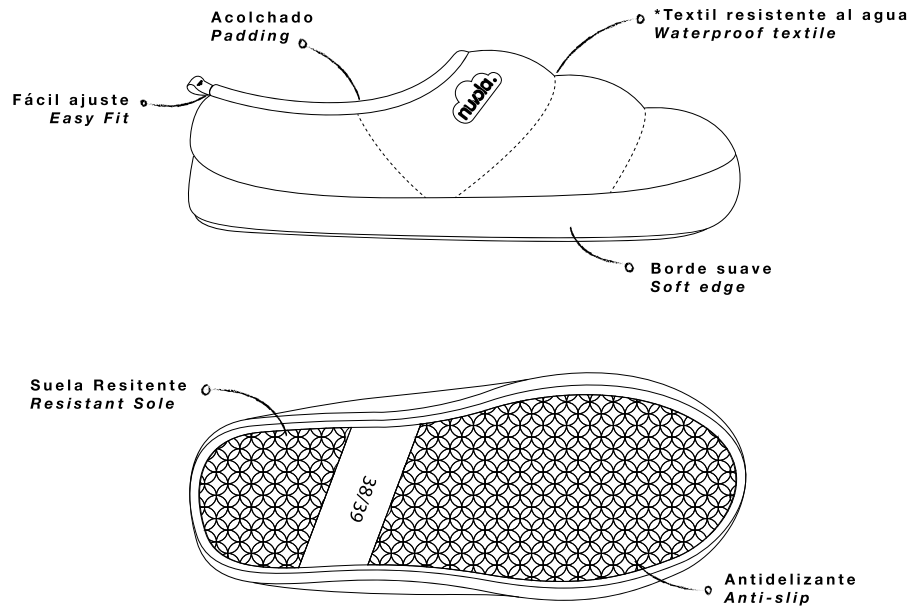

WORKBOOK | FALL / WINTER

• *walking on clouds* •

www.nuvolas.eu

Zapatillas
originales
para andar
por casa.

Nuvola *Classic, Colors, Printed, Chill & Printed Kids*

MUJER WOMAN	TALLA EUROPA / EUROPE SIZE	34/35	36/37	38/39	40/41
	UNIDADES POR TALLA / UNITS PER SIZE	2	4	6	3
	UNIDADES POR CAJA/ UNITS PER BOX	15 Unidades / Units Monocolor			
OPCIÓN/OPTION 1					
HOMBRE MAN	TALLA EUROPA / EUROPE SIZE	40/41	42/43	44/45	46/47
	UNIDADES POR TALLA / UNITS PER SIZE	2	6	4	3
	UNIDADES POR CAJA/ UNITS PER BOX	15 Unidades / Units Monocolor			
OPCIÓN/OPTION 2					
HOMBRE MAN	TALLA EUROPA / EUROPE SIZE	40/41	42/43	44/45	
	UNIDADES POR TALLA / UNITS PER SIZE	3	7	5	
	UNIDADES POR CAJA/ UNITS PER BOX	15 Unidades / Units Monocolor			
NIÑOS KIDS	TALLA EUROPA / EUROPE SIZE	26/27	28/29	30/31	32/33
	UNIDADES POR TALLA / UNITS PER SIZE	3	3	3	3
	UNIDADES POR CAJA/ UNITS PER BOX	12 Unidades / Units Monocolor			