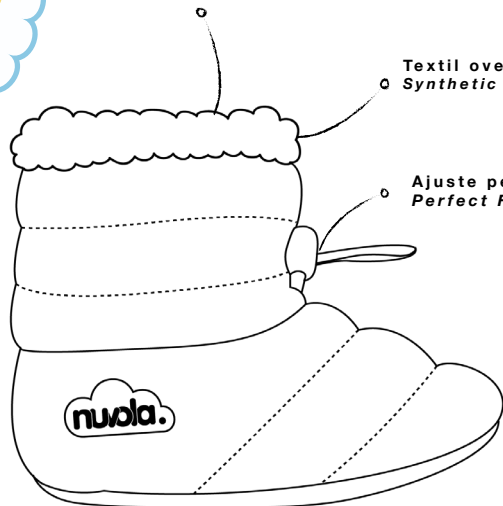

Textil ovejero
 Synthetic sheepskin

NEW

● ZUECO COTTON
 Gris / Grey

Nuevo/New

Mejorado/Improved

Impermeable/Waterproof

Algodón/Cotton

Nuvola *Polar*

Textil ovejero
Synthetic sheepskin

Cómodo y cálido
Warm and Comfortable

Suela de tela antidelizante
Anti-slip fabric sole

MUJER WOMAN	TALLA EUROPA / EUROPE SIZE	36/37	38/39	40/41
	UNIDADES POR TALLA / UNITS PER SIZE	3	5	4
	UNIDADES POR CAJA / UNITS PER BOX	24 Unidades / Units 12 por color / Per color		
HOMBRE MAN	TALLA EUROPA / EUROPE SIZE	42/43	44/45	46/47
	UNIDADES POR TALLA / UNITS PER SIZE	6	4	2
	UNIDADES POR CAJA / UNITS PER BOX	24 Unidades / Units 12 por color / Per color		

NEW / NOVEDADES

● NUVOLA POLAR
● Gris - Marrón / Grey - Brown

walking on clouds

Nuvola *Polar*

Textil ovejero
Synthetic sheepskin

● ● Negro - Marrón Claro / Black - Lt. Brown Hombre / Man
CNPOL1067542-47

● ● Gris - Marrón / Grey - Brown Mujer / Woman Hombre / Man
CNPOL172036-41 CNPOL172042-47

Nuvola *Baby*

Interior cálido y suave
Warm and softy

Textil ovejero
Synthetic sheepskin

Ajuste perfecto
Perfect Fit

BEBE BABY	TALLA EUROPA / EUROPE SIZE	M	L	XL
		11 cm	12 cm	13 cm
	UNIDADES POR TALLA / UNITS PER SIZE	3	5	4
	UNIDADES POR CAJA / UNITS PER BOX	12 Unidades / Units Monocolor		