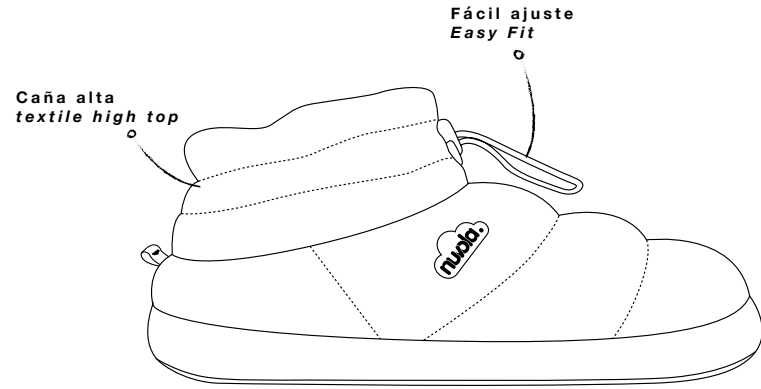

Boot Home *Classic & Printed*

MUJER WOMAN	TALLA EUROPA / EUROPE SIZE	36/37	38/39	40/41
	UNIDADES POR TALLA / UNITS PER SIZE	3	5	4
	UNIDADES POR CAJA/ UNITS PER BOX	12 Unidades / Units Monocolor		
HOMBRE MAN	TALLA EUROPA / EUROPE SIZE	42/43	44/45	46/47
	UNIDADES POR TALLA / UNITS PER SIZE	6	4	2
	UNIDADES POR CAJA/ UNITS PER BOX	12 Unidades / Units Monocolor