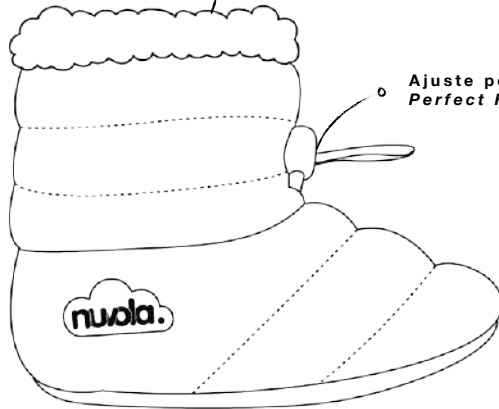

# Zueco Woolly

● Azul / Blue  
Niño / Kid  
CNZWLY1926-33

● Marbled Gris / Grey  
★ Niño / Kid  
● CNZWLY67226-33

● Negro / Black  
★ Niño / Kid  
● CNZWLY1026-33

# Nuvola *Baby*

Interior cálido y suave  
Warm and softy

Ajuste perfecto  
Perfect Fit

**BE BE**  
**BABY**

TALLA EUROPA / EUROPE SIZE	M	L	XL
	11 cm	12 cm	13 cm
UNIDADES POR TALLA / UNITS PER SIZE	3	5	4
UNIDADES POR CAJA / UNITS PER BOX	12 Unidades / Units Monocolor		